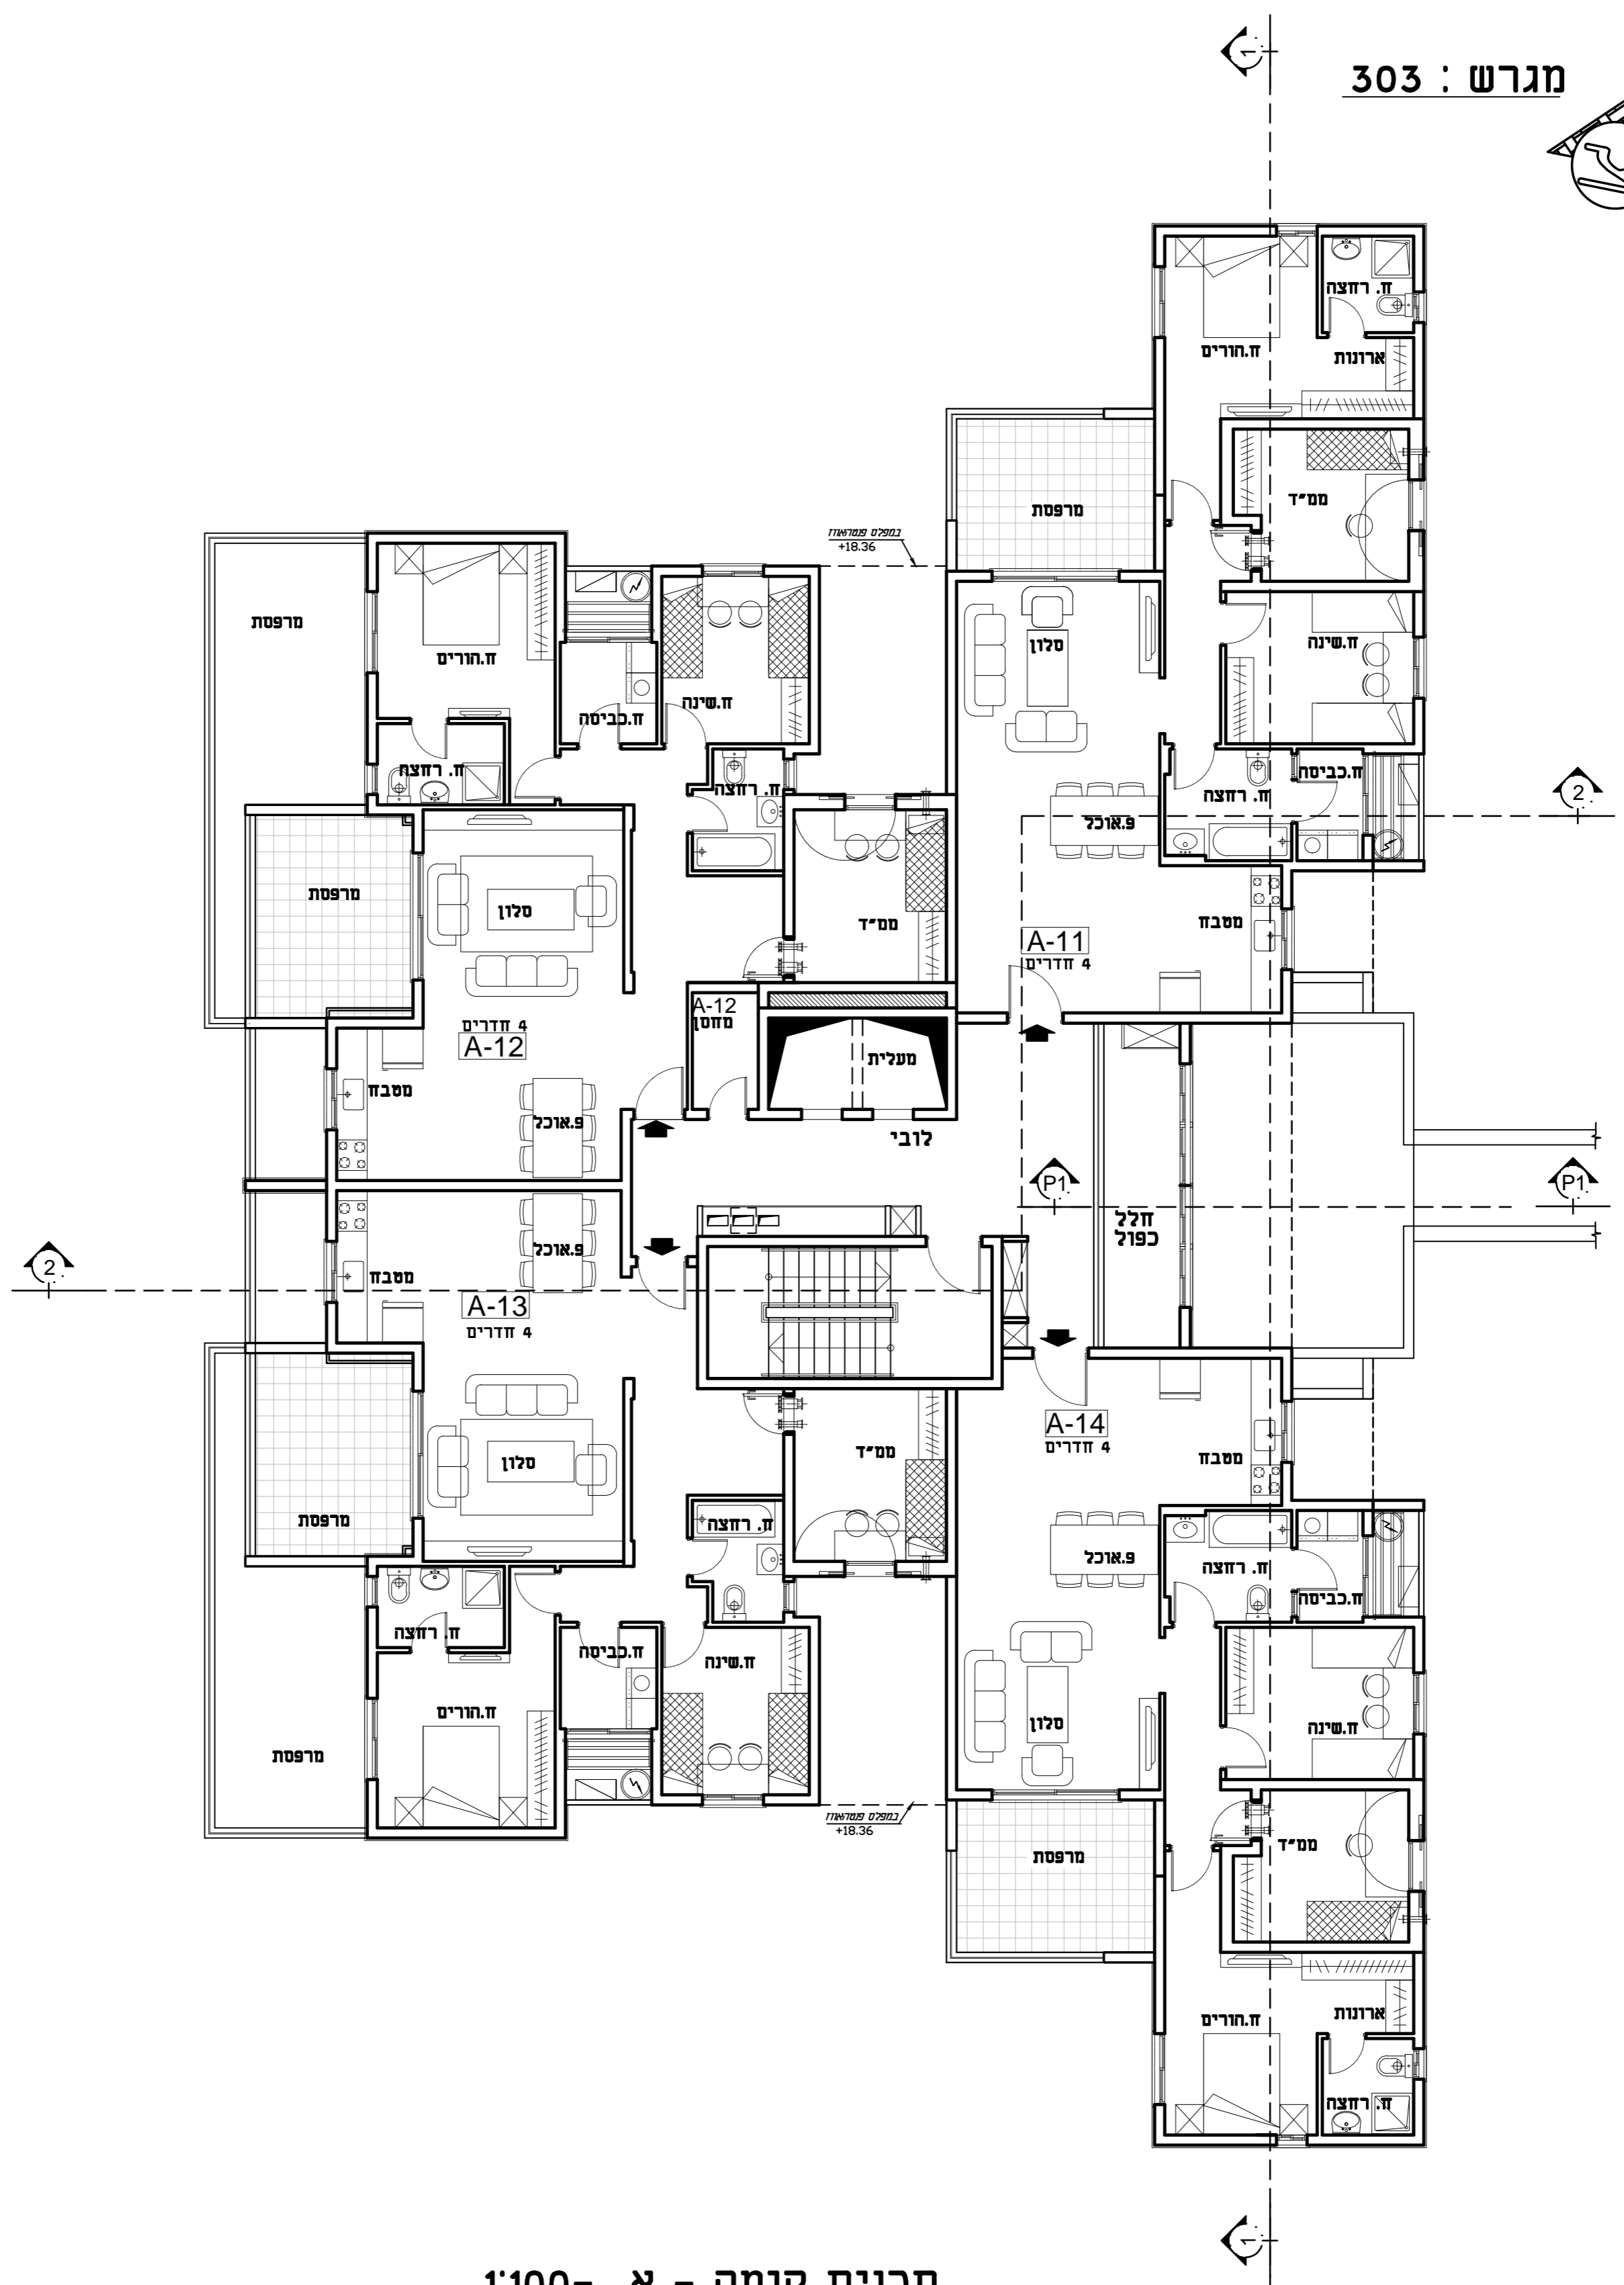

מגרש : 303

תכנית קומה - א - 1:100
מגרש : 303
מפלס : FL001 +3.06

נזמי שחאדה
אדריכל-מתכנן ערים
04-6569210 עין מאהל
E-MAIL: NAZMIS@NETVISION.NET.IL

תאופיק דראושה
חברה יזמית לבניה וביצוע מ
בצרת 3042/20 ת.ד. 50607 מינקוד. 16164
טל: 04-6575958 פקס: 04-6571132, 04-6552283