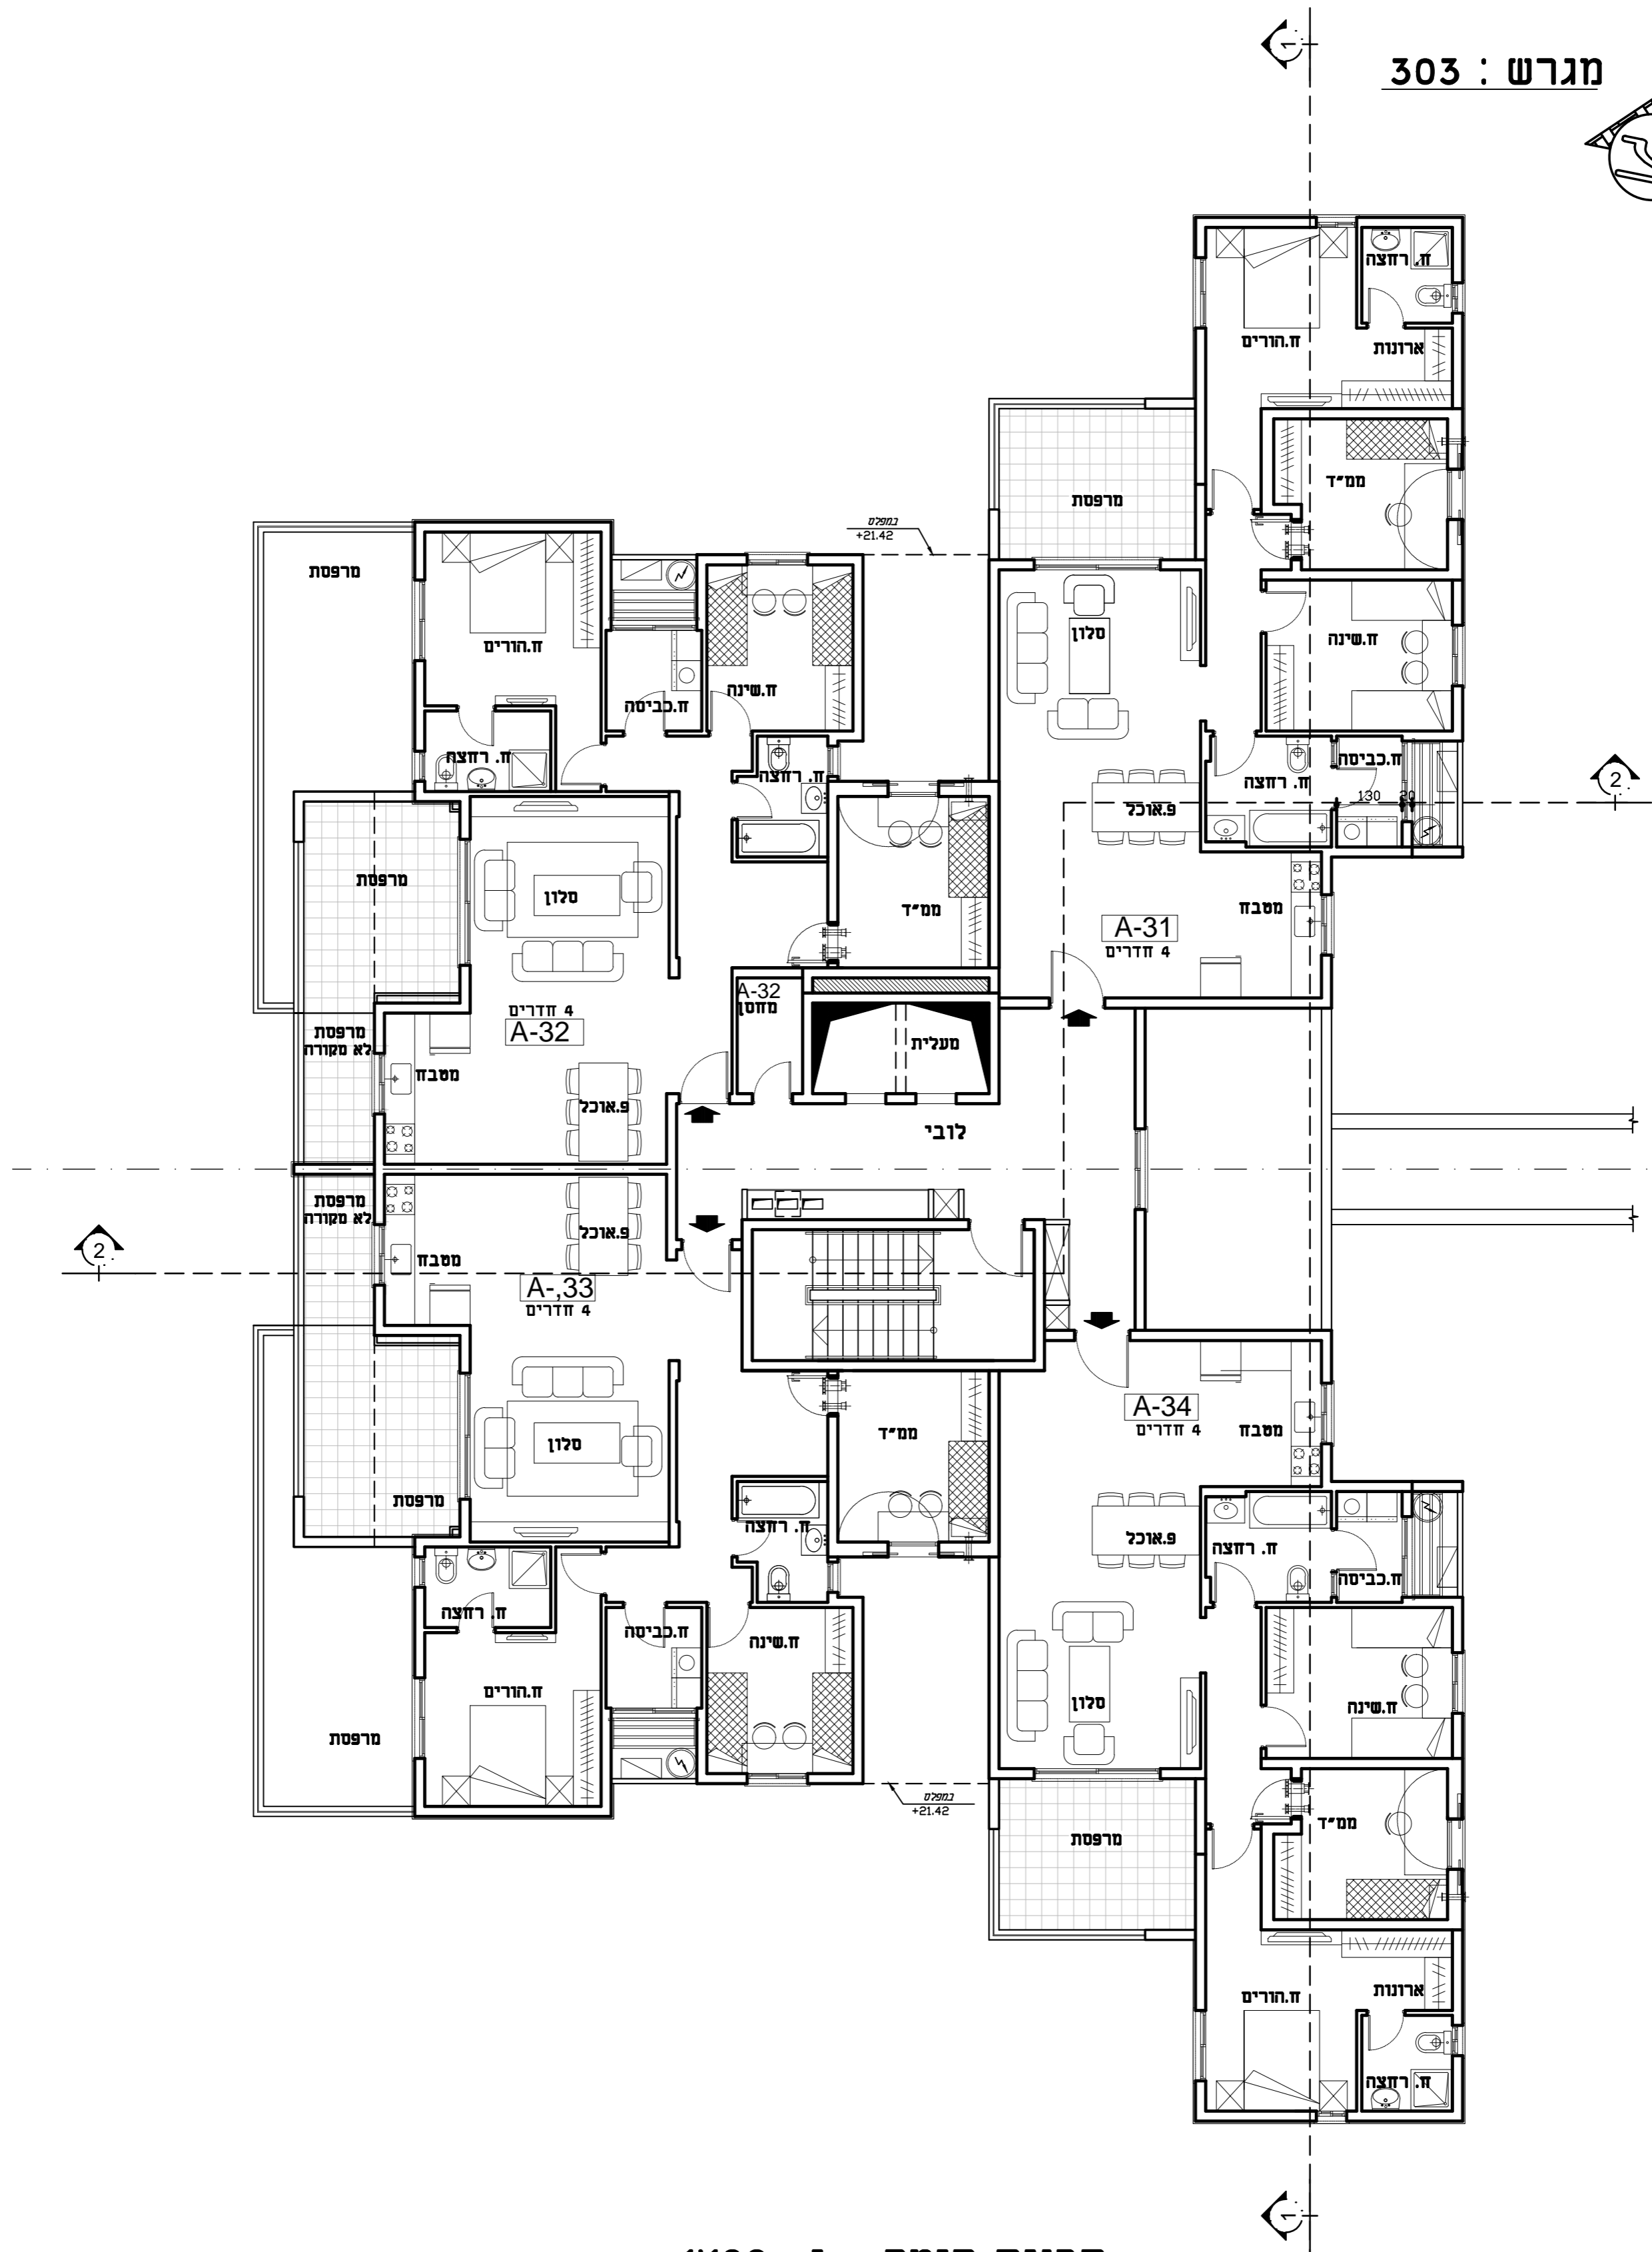

מגרש : 303

תכנית קומה - 1 - 1:100
מגרש : 303
מפלס : +18.36 FL006

נזמי שדאדה
אדריכל-מתכנן ערים
04-6569210 עין טאהל
E-MAIL: NAZMIS@NETVISION.NET.IL

תאופיק דראושה
חברה יזמית לבניה וביצוע מ
נצרת 3042/20 ת.ד. 50607 ניבוקד: 16164
טל: 04-6552283, 04-6571132 פקס: 04-6575958