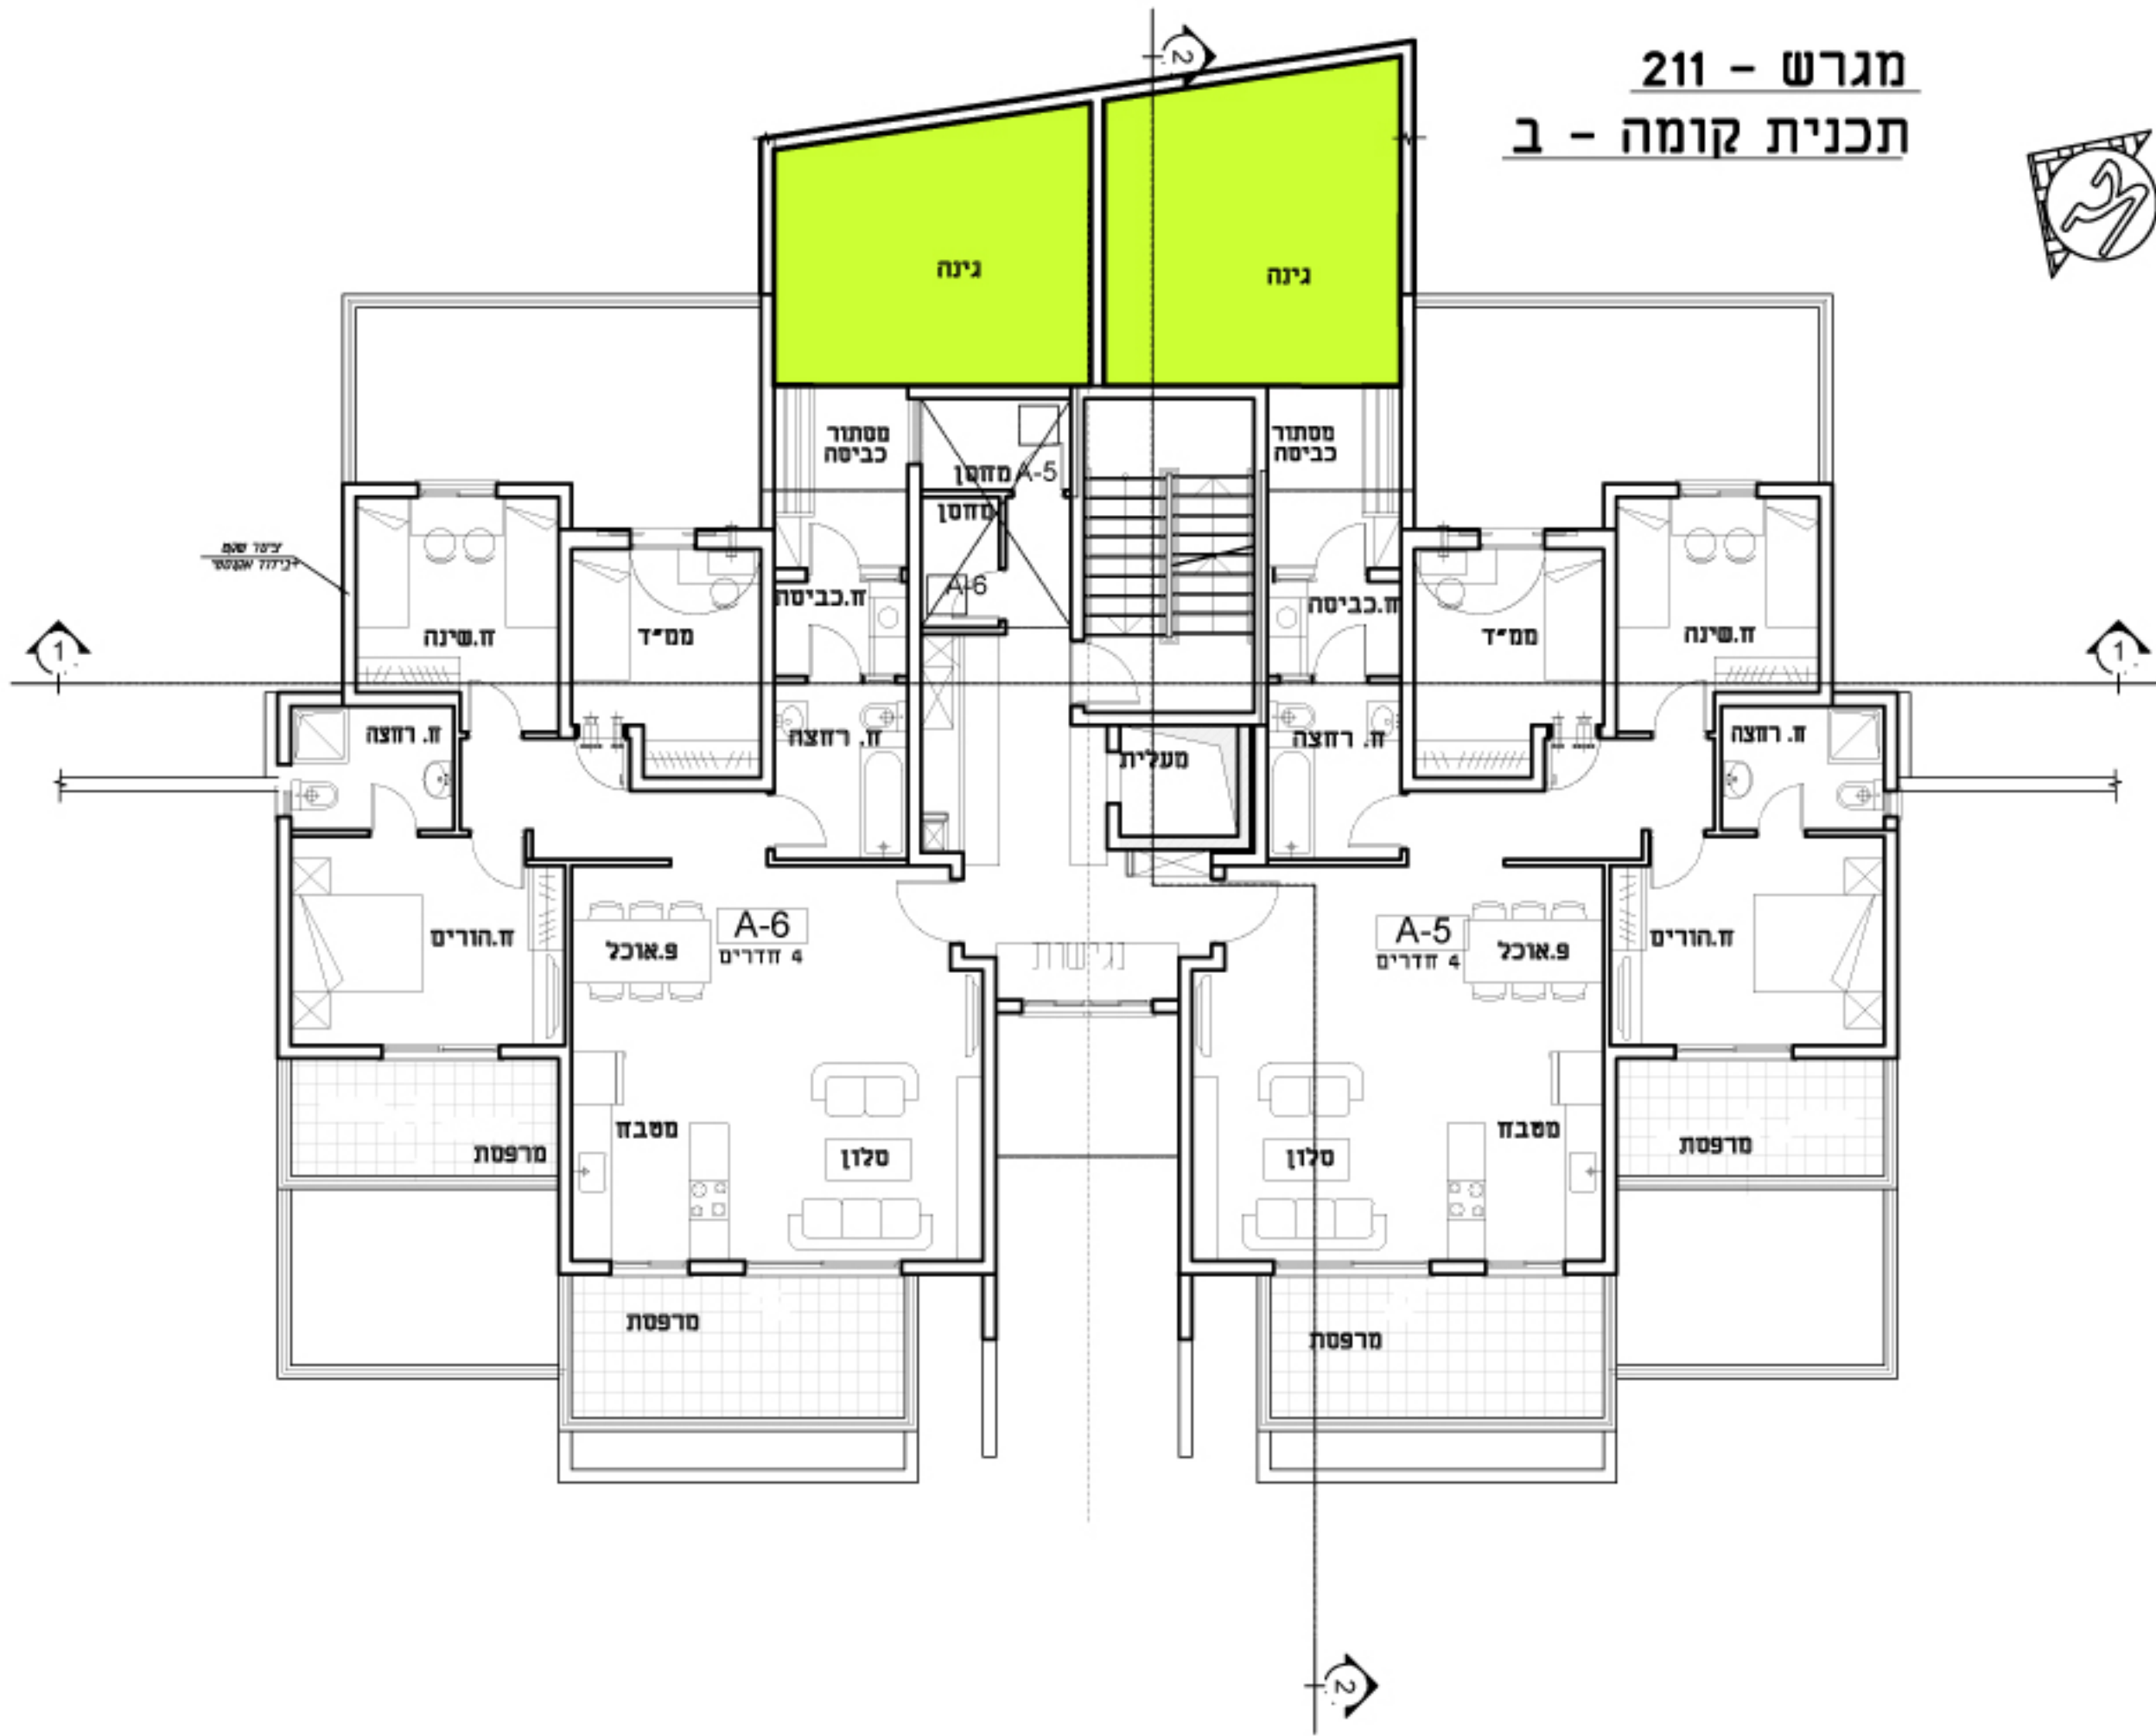

מגרש - 211 תכנית קומה - ב

נזמי שחאדה
 אדריכל-מתכנן ערים
 04-6569210 עין מאהל 17902
 E-MAIL: NAZMIS@NETVISION.NET.IL

נוף לעמק
 מגורים בסטנדרט אחר

תאופיק דראושה
 חברה יזמית לבניה וביצוע מ

נצרת 3042/20 ת.ד. 50607 סניקר. 16164
 סני. 04-6552283, 04-6571132 פקס. 04-6575958