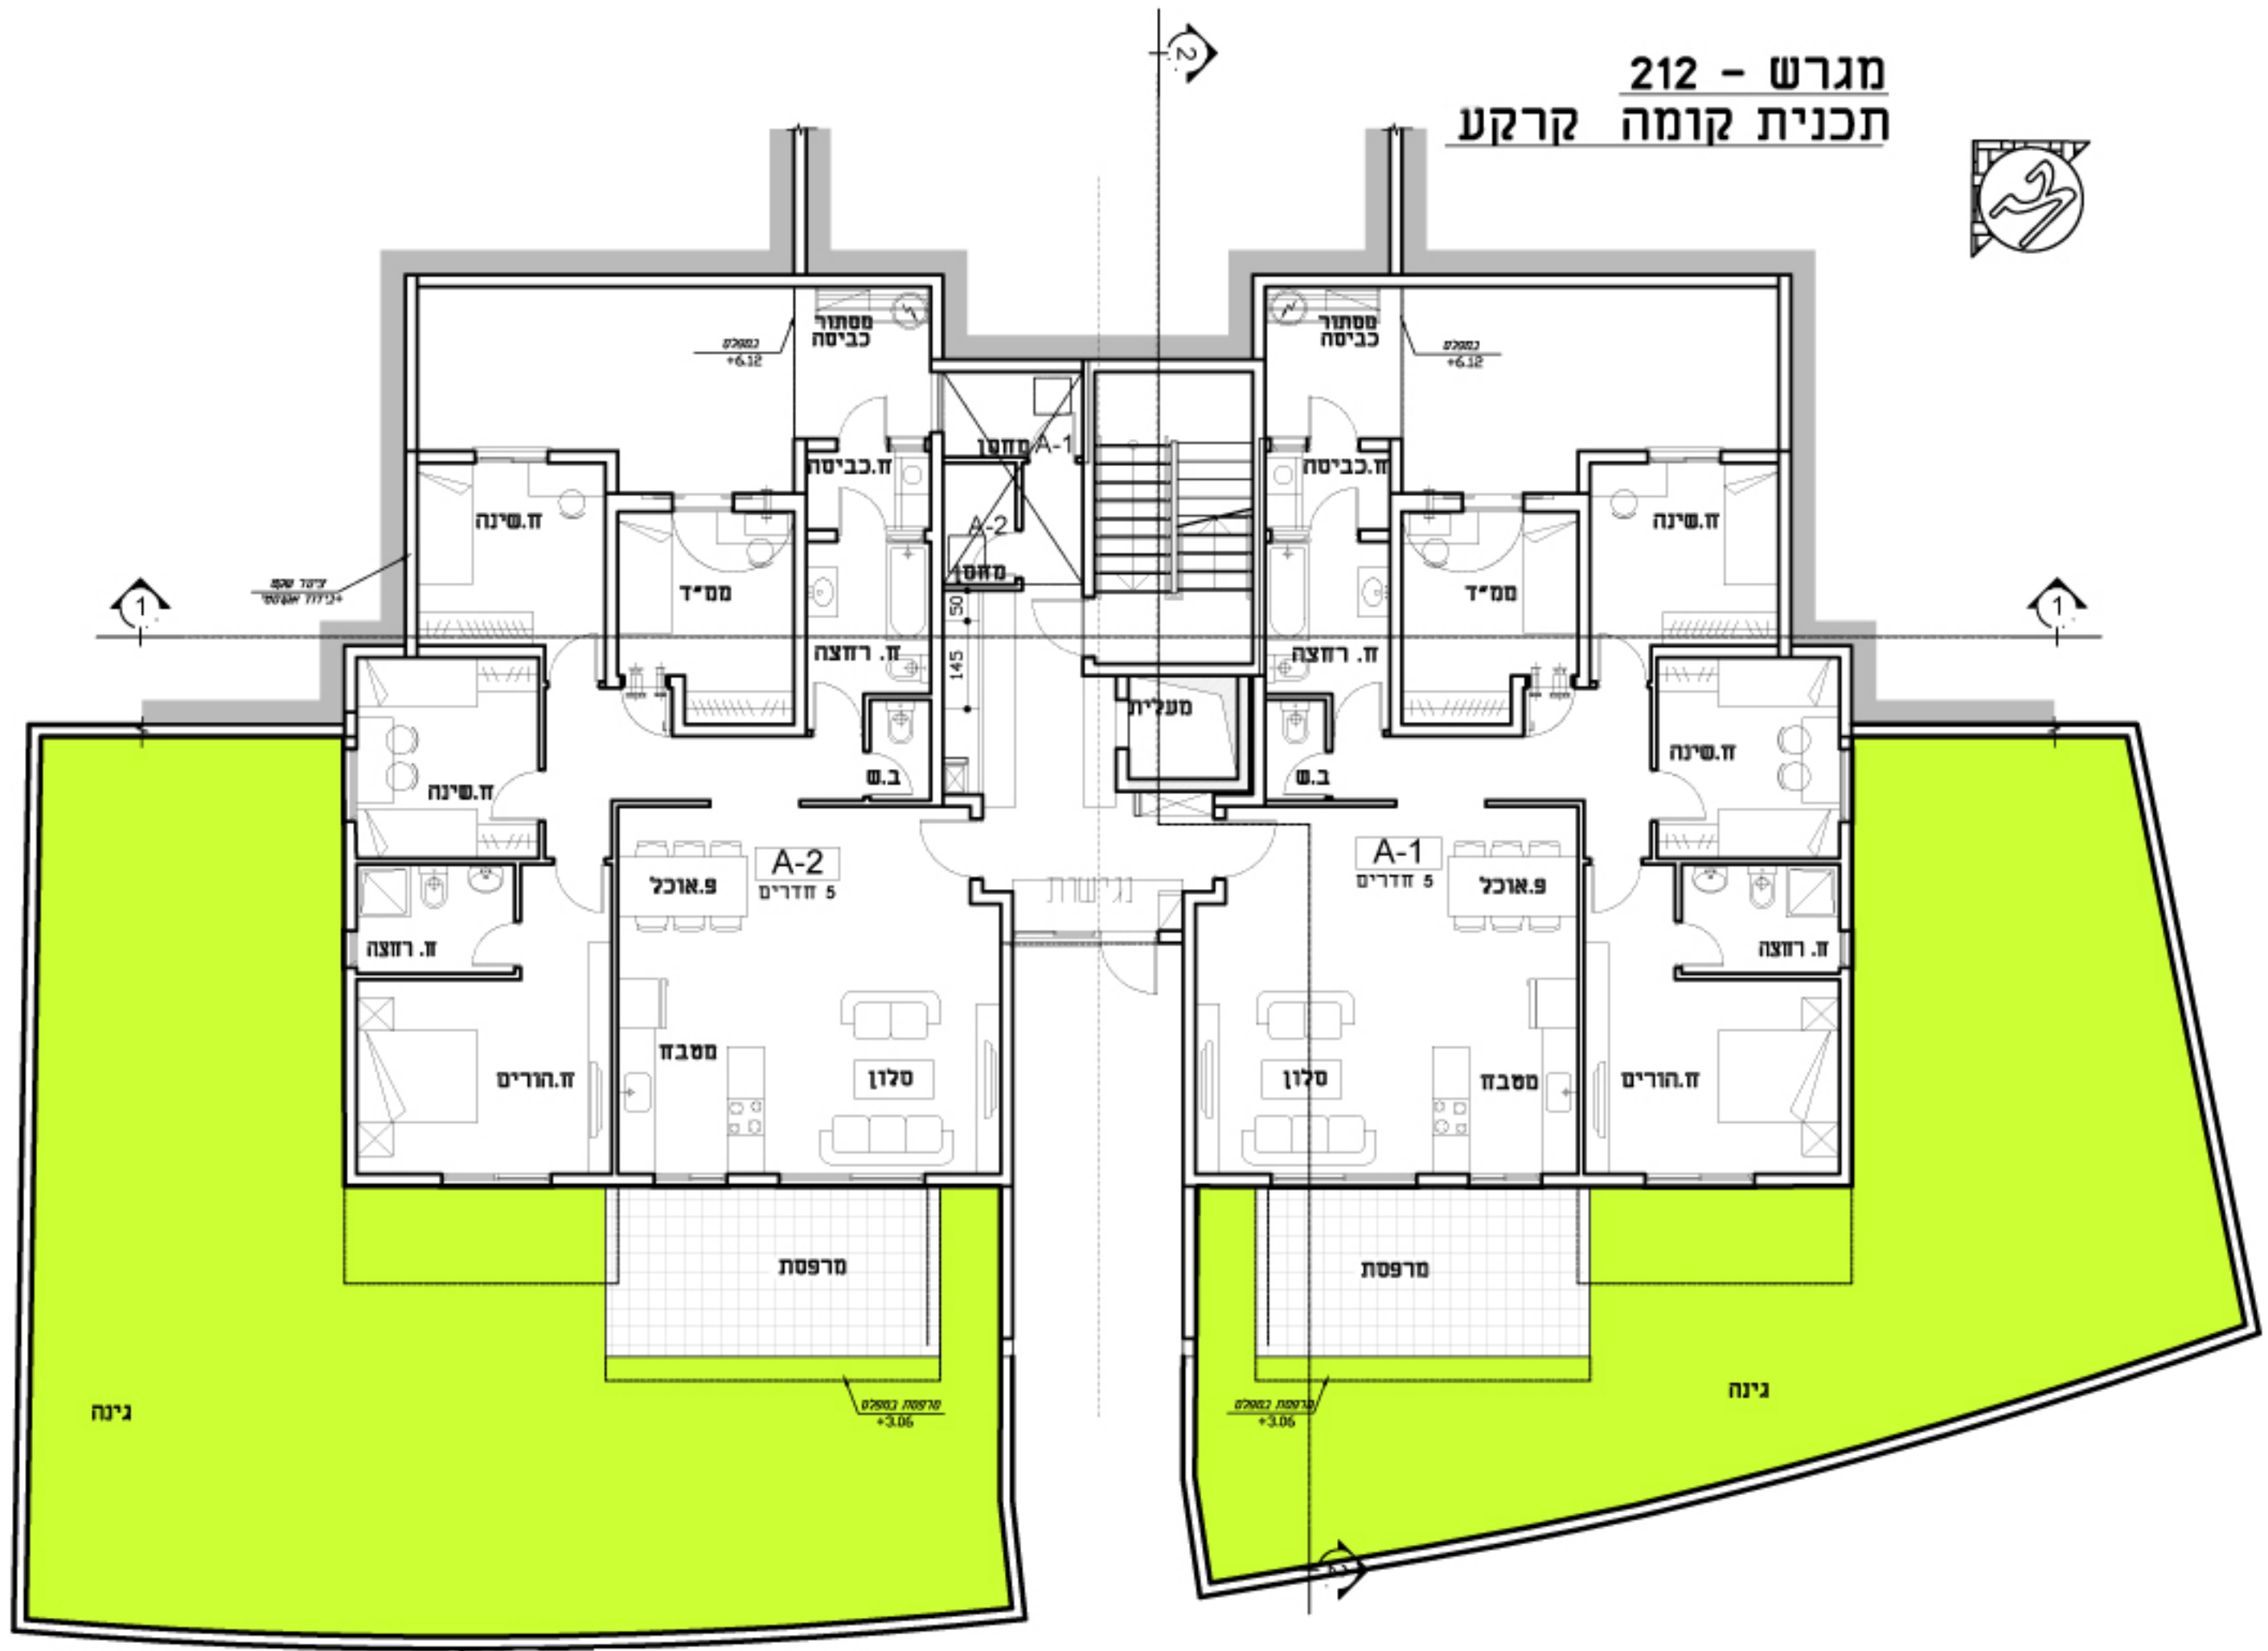

מגרש - 212
תכנית קומה קרקע

נזמי שחאדה
אדריכל-מתכנן ערים
17902 עין מאהל 04-6569210
E-MAIL: NAZMIS@NETVISION.NET.IL

תאופיק דראושה
חברה יזמית לבניה וביצוע מ
צדד 3042/20 ת.ד. 50607 מיקוד: 16164
טל: 04-6552283, 04-6575958 פקס: 04-6571132