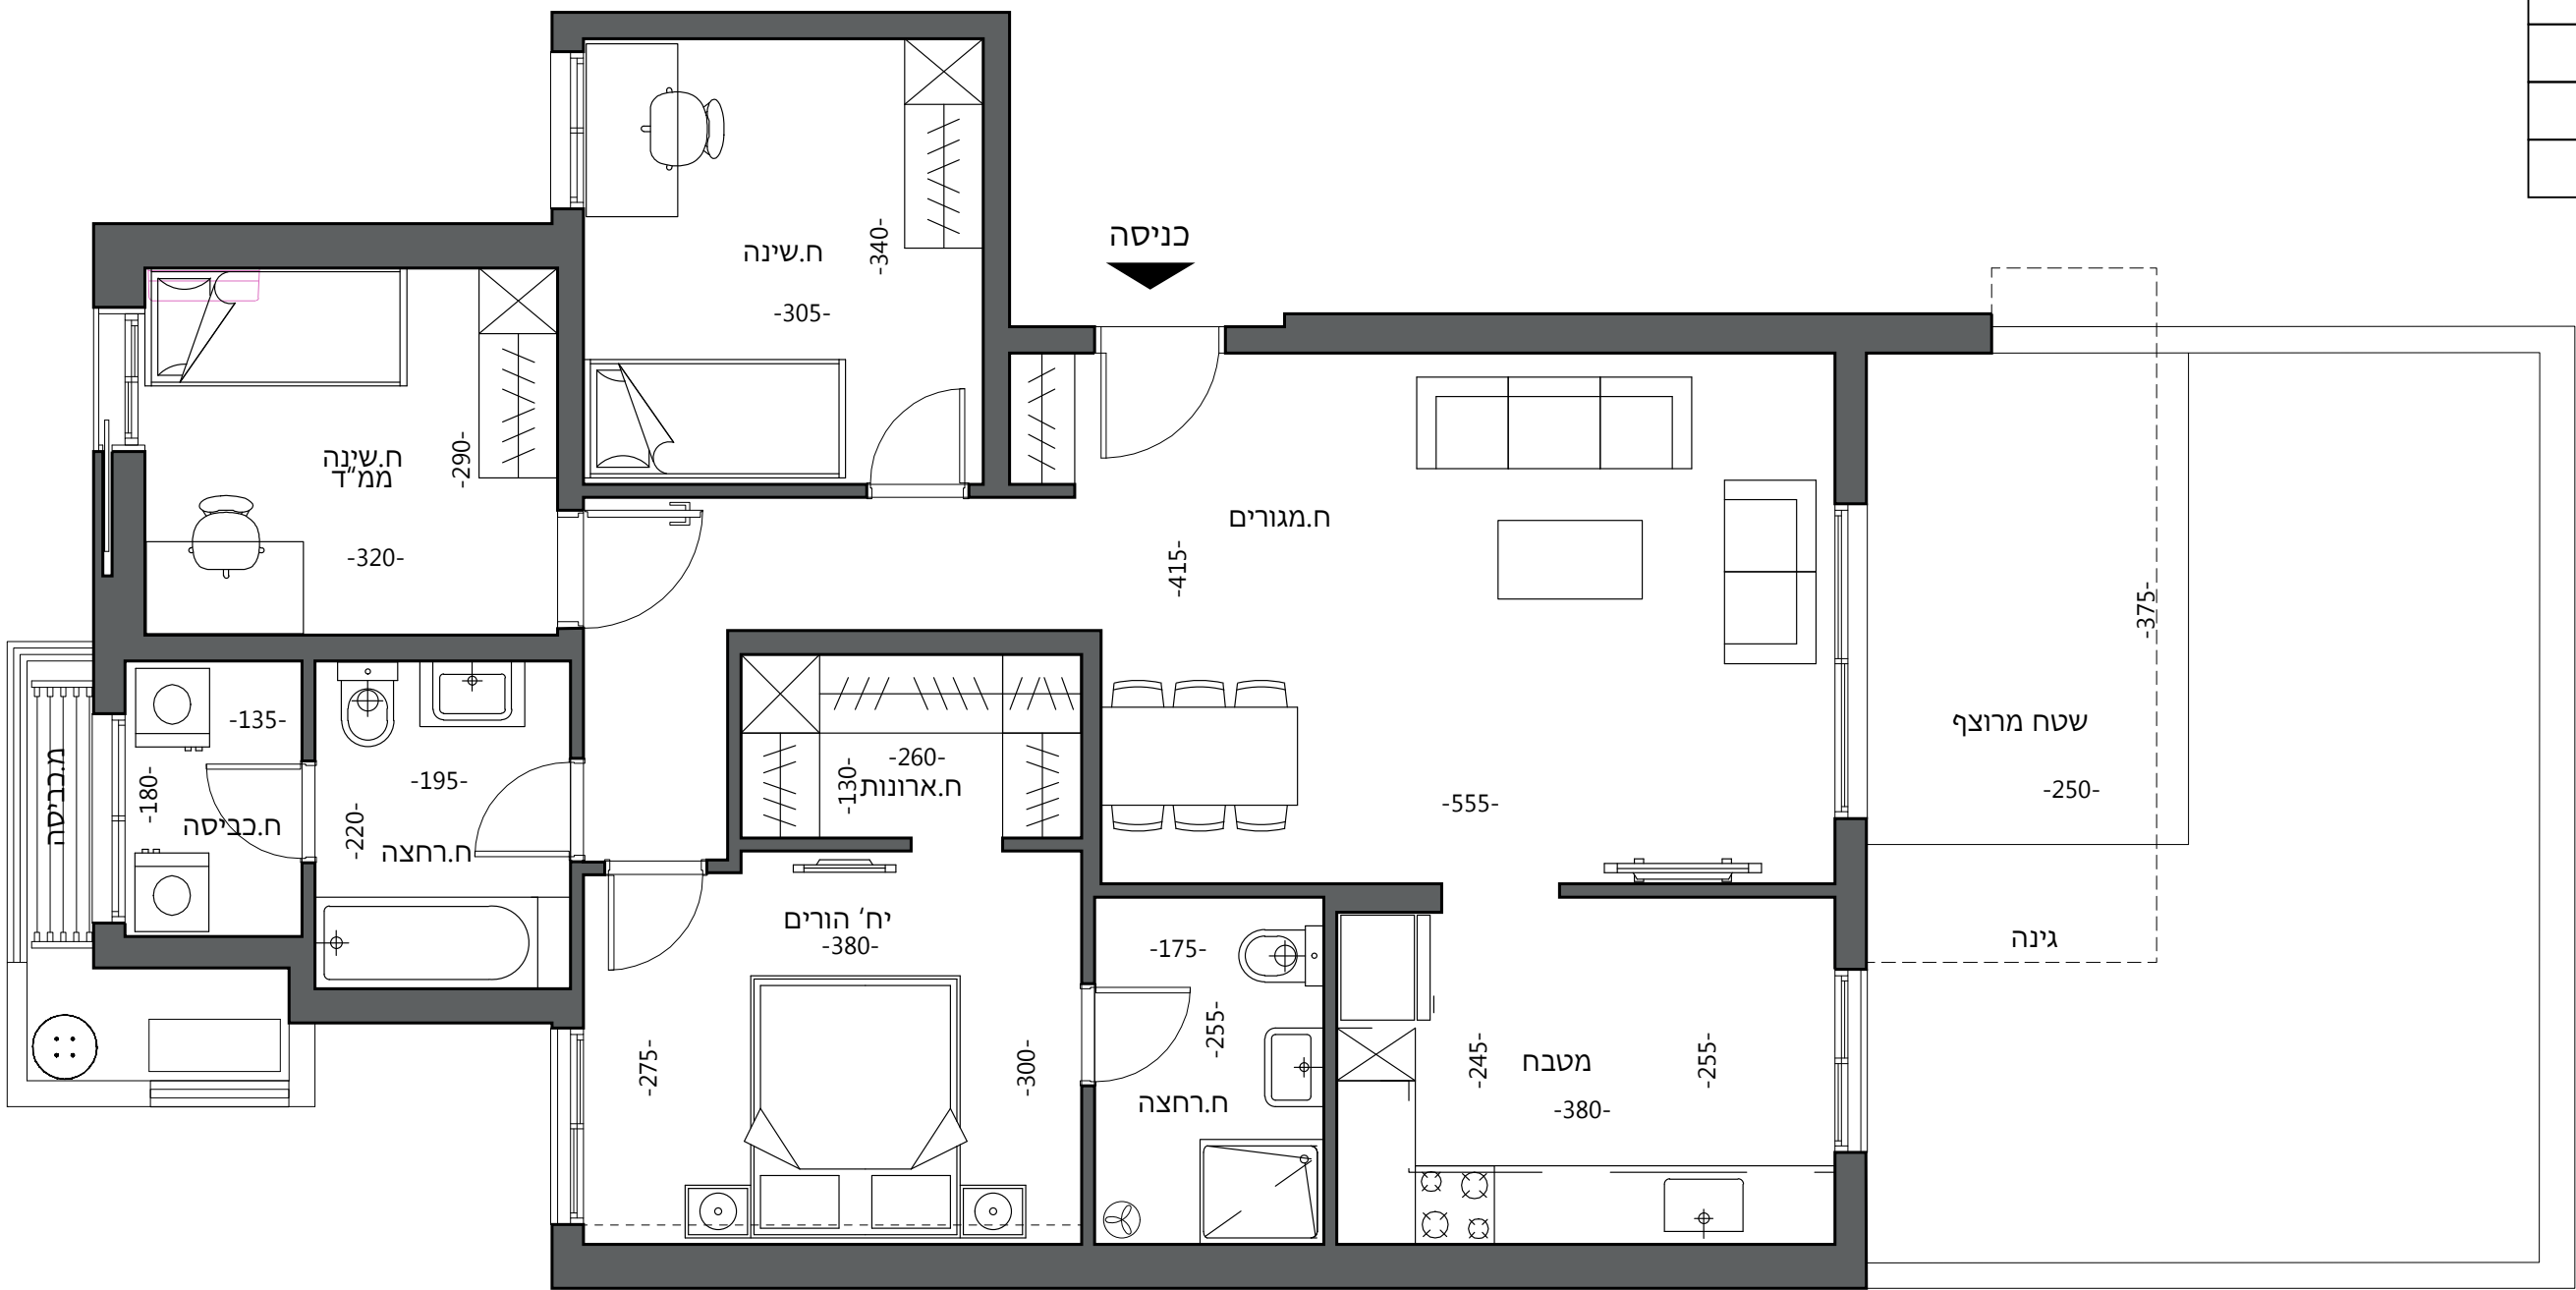

**דירת גן
 4 חדרים**

מגרש:	487-A
בניין:	A
קומה:	1
דירה:	26
מראה:	3

מובהר כי ההדמייה הינה לצרכי המחשה בלבד ואינה מהווה כל מייצג מחייב מצד החברה, תוכנית זו הוכנה לפני קבלת היתר בניה, את החברה תחייב אך ורק תוכנית המכר אשר תחתם בחוזה. ט.ל.ח.