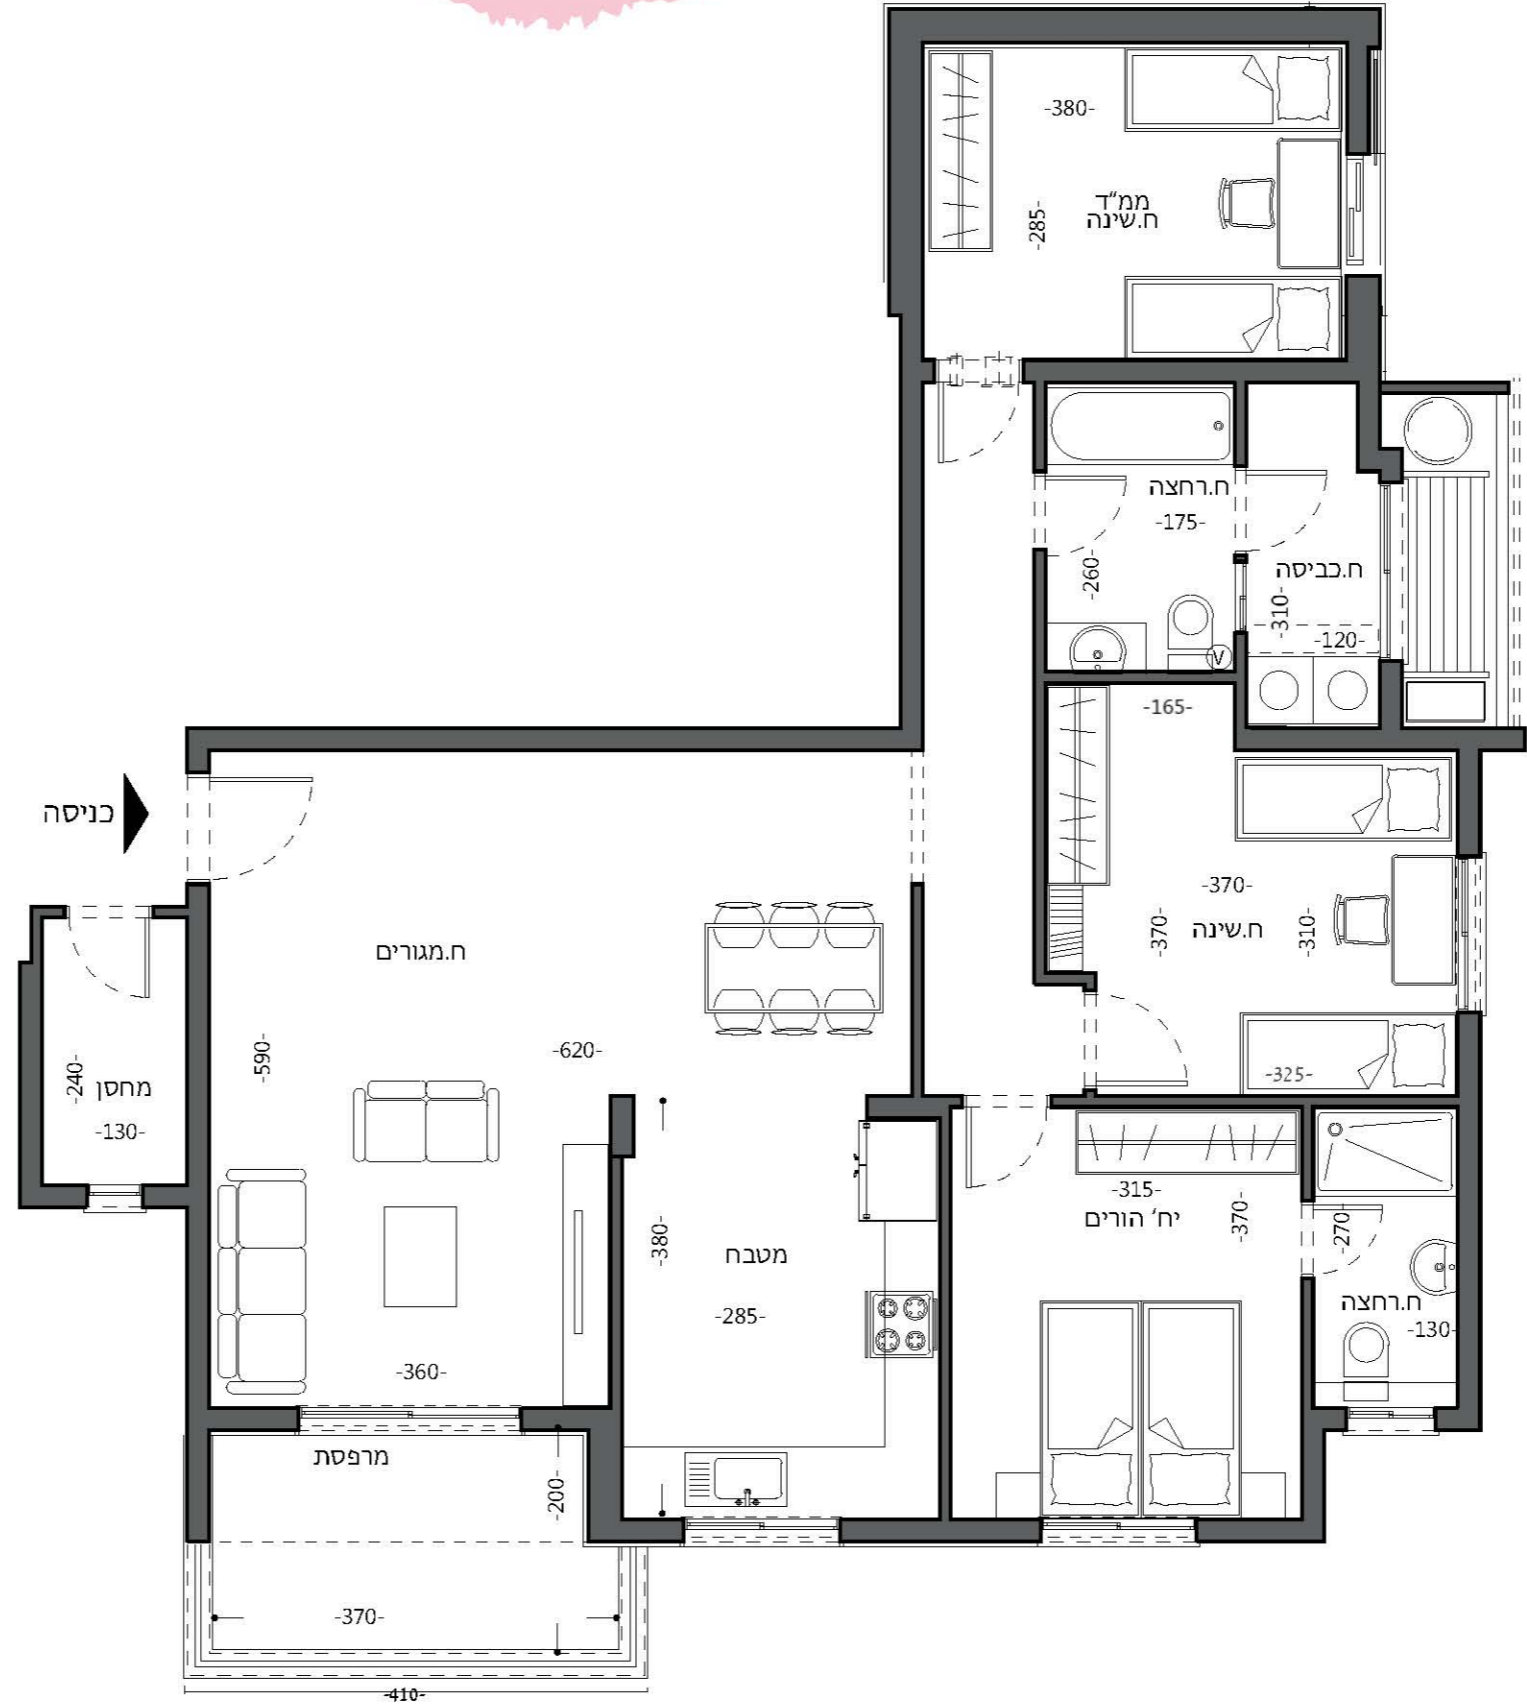

השקדיה בעמק
שטבע ויקרה נפגשים

דירת 4 חדרים	
מגרש:	200
בניין:	201
קומה:	3
דירה:	11

מובהר כי ההדמייה הינה לצרכי המחשה בלבד ואינה מהווה כל מייצג מחייב מצד החברה, תוכנית זו הוכנה לפני קבלת היתר בניה, את החברה תחייב אך ורק תוכנית המכר אשר תחתם בחוזה. ט.ל.ח.