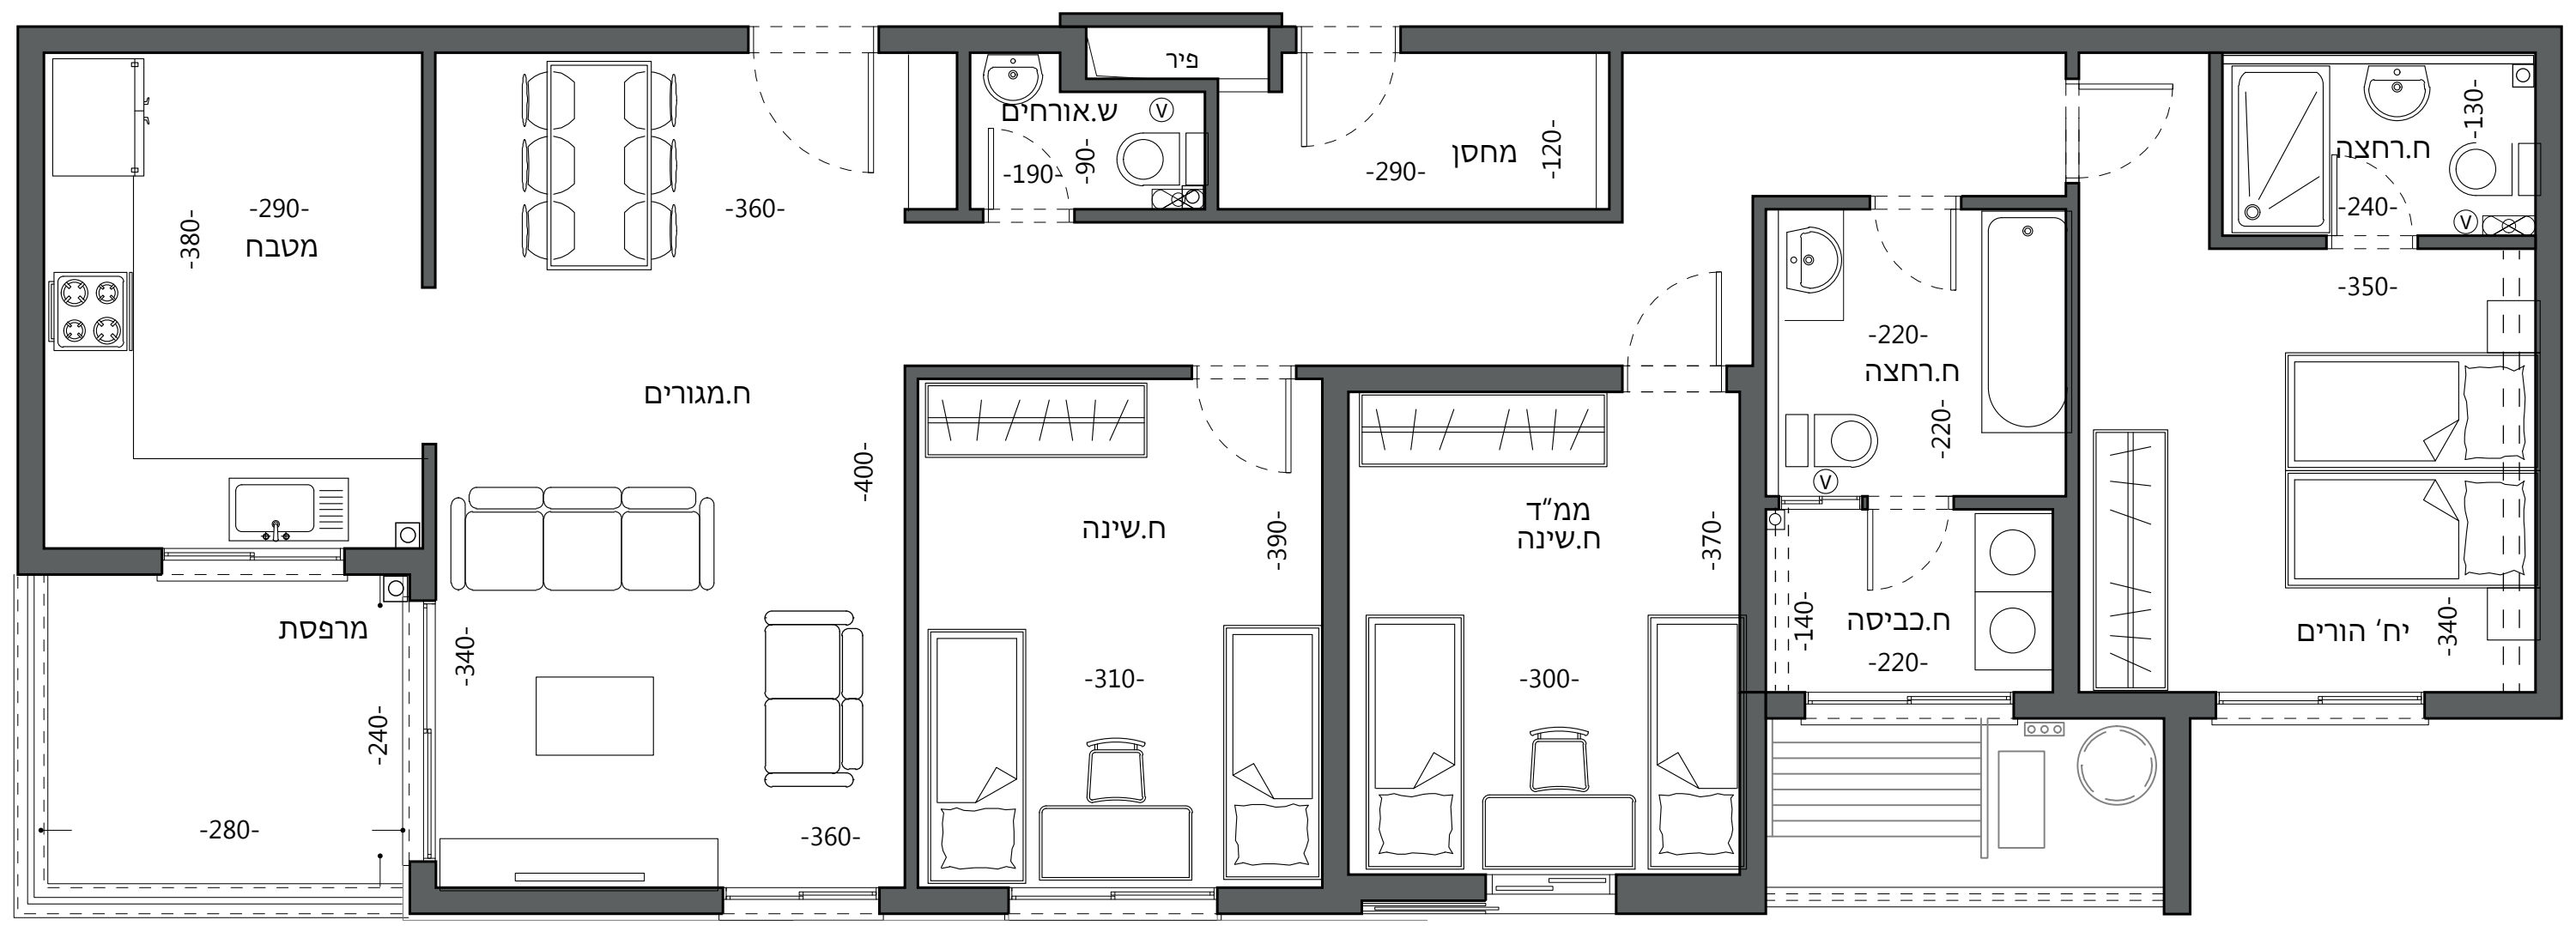

דירת 4 חדרים		
300	מגרש:	
301	בניין:	
2	1	קומה:
8	5	דירה:

כניסה

מובהר כי ההדמייה הינה לצרכי המחשה בלבד ואינה מהווה כל מייצג מחייב מצד החברה, תוכנית זו הוכנה לפני קבלת היתר בניה, את החברה תחייב אך ורק תוכנית המכר אשר תחתם בחוזה. ט.ל.ח.