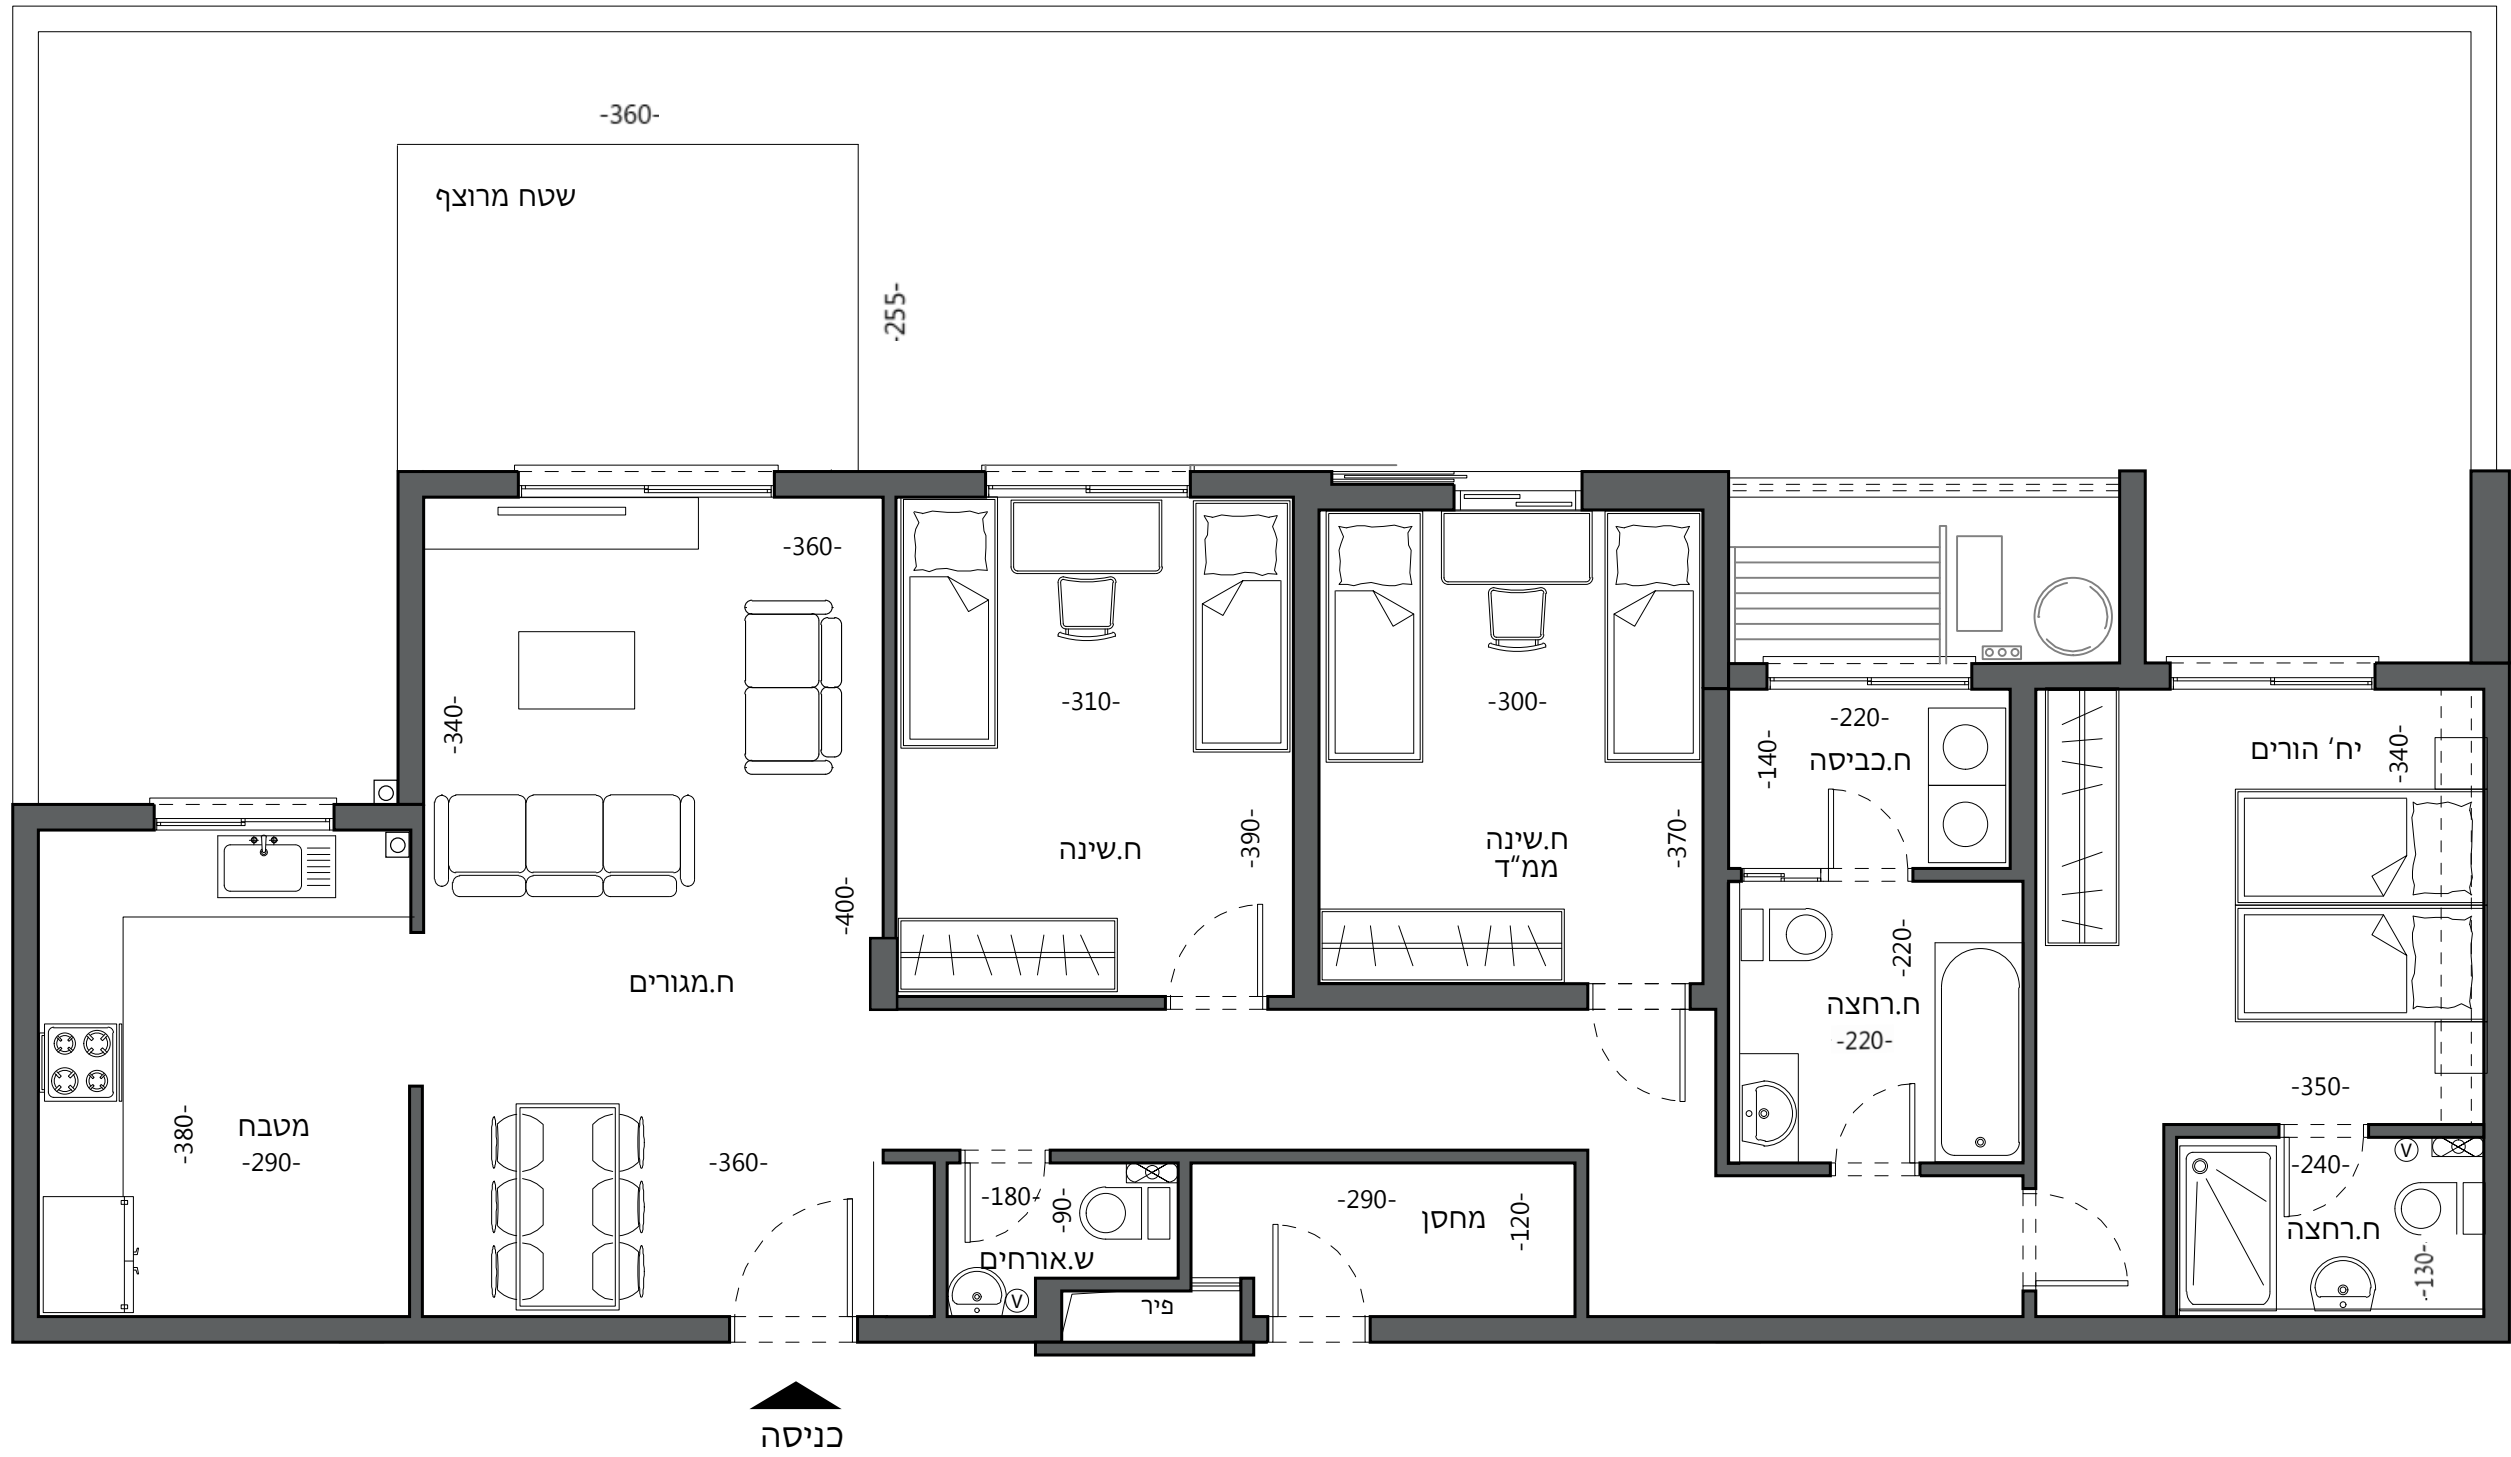

דירת גן	
4 חדרים	
מגרש:	300
בניין:	302
קומה:	כניסה
דירה:	2

מובהר כי ההדמייה הינה לצרכי המחשה בלבד ואינה מהווה כל מייצג מחייב מצד החברה, תוכנית זו הוכנה לפני קבלת היתר בניה, את החברה תחייב אך ורק תוכנית המכר אשר תחתם בחוזה ט.ל.ח.